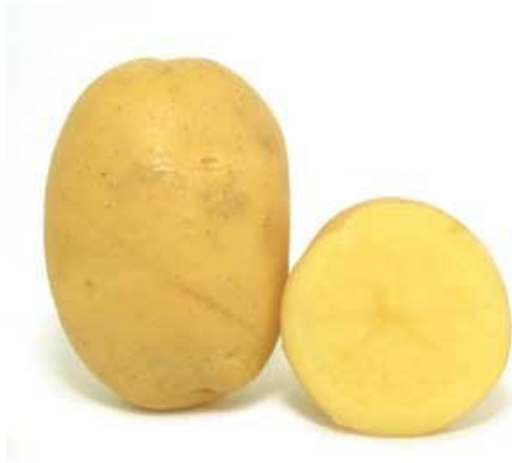

MARABEL

Vorwiegend festkochend

Züchter: EUROPLANT (D)

Reife: früh

Knollenmerkmale:

Form: rundoval bis oval

Schalensfarbe: gelb

Fleischfarbe: gelb

Größe: mittel bis groß

Knollenanzahl: mittel

Augenlage: flach

Krankheitsanfälligkeit:

Krebs: anfällig

Nematoden: resistent gegen Ro1 und Ro4

Blattrollvirus: mittel

Y-Virus: gering

Krautfäule: mittel

Knollenfäule: gering bis mittel

Schorf: gering bis mittel

Rhizoctonia: gering

Verwendungszweck:

Vorwiegend festkochende Speisekartoffel

Besondere Hinweise:

Auf Grund ihrer Glattschaligkeit ausgezeichnete Waschfähigkeit; gute Sortierung, daher hoher Anteil an marktfähiger Ware