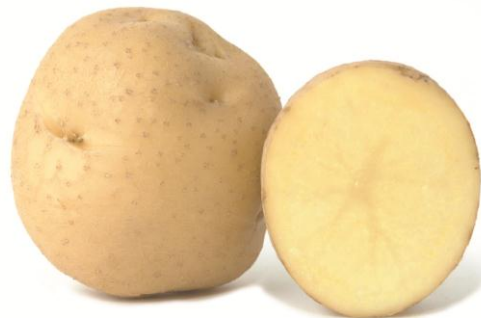

ZUZANNA

Züchter: EUROPLANT (D)

Reife: mittelfrüh

Knollenmerkmale:

Form: rund
Schalensfarbe: gelb
Fleischfarbe: hellgelb
Größe: mittel
Knollenanzahl: mittel bis hoch
Augenlage: mittel bis tief

Krankheitsanfälligkeit: