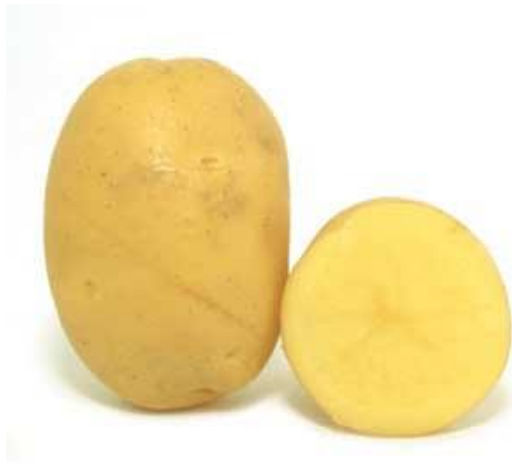

Züchter: EUROPLANT (D)

Reife: früh

Knollenmerkmale:

Form: rundoval bis oval

Schalensfarbe: gelb

Fleischfarbe: gelb

Größe: mittel bis groß

Knollenanzahl: mittel